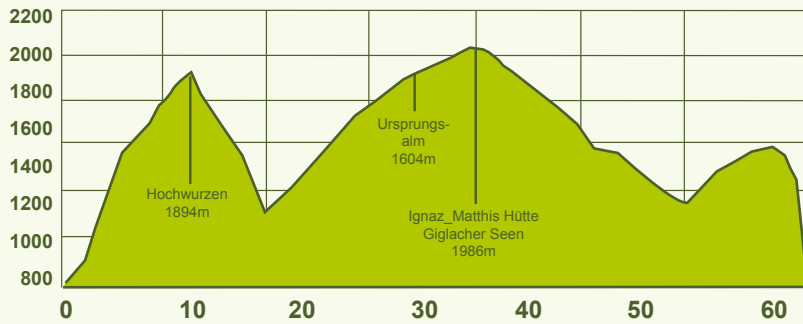

PROFILE ALPENTOUR TROPHY 2010

1. ETAPPE HOCHWURZEN/GIGLACHER SEEN - 3.6.10 + TREK MTB CHALLENGE - 63 KM / 2800 HM

2. ETAPPE REITERALM - 4.6.10 62 KM / 2300 HM

3. ETAPPE RAMSAU - 5.6.2010 + TOP SIX 70 KM / 2300 HM

4. ETAPPE HAUSER KAIBLING - 6.6.10 52 KM / 2100 HM