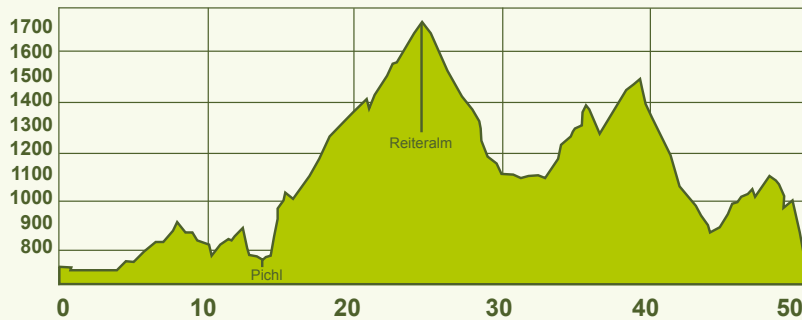

PROFILE ALPENTOUR TROPHY 2010

1. ETAPPE HOCHWURZEN/GIGLACHER SEEN - 3.6.10 + TREK MTB CHALLENGE - 63 KM / 2800 HM

2. ETAPPE REITERALM - 4.6.10 62 KM / 2300 HM

3. ETAPPE RAMSAU - 5.6.2010 + TOP SIX 70 KM / 2300 HM

4. ETAPPE HAUSER KAIBLING - 6.6.10 52 KM / 2100 HM